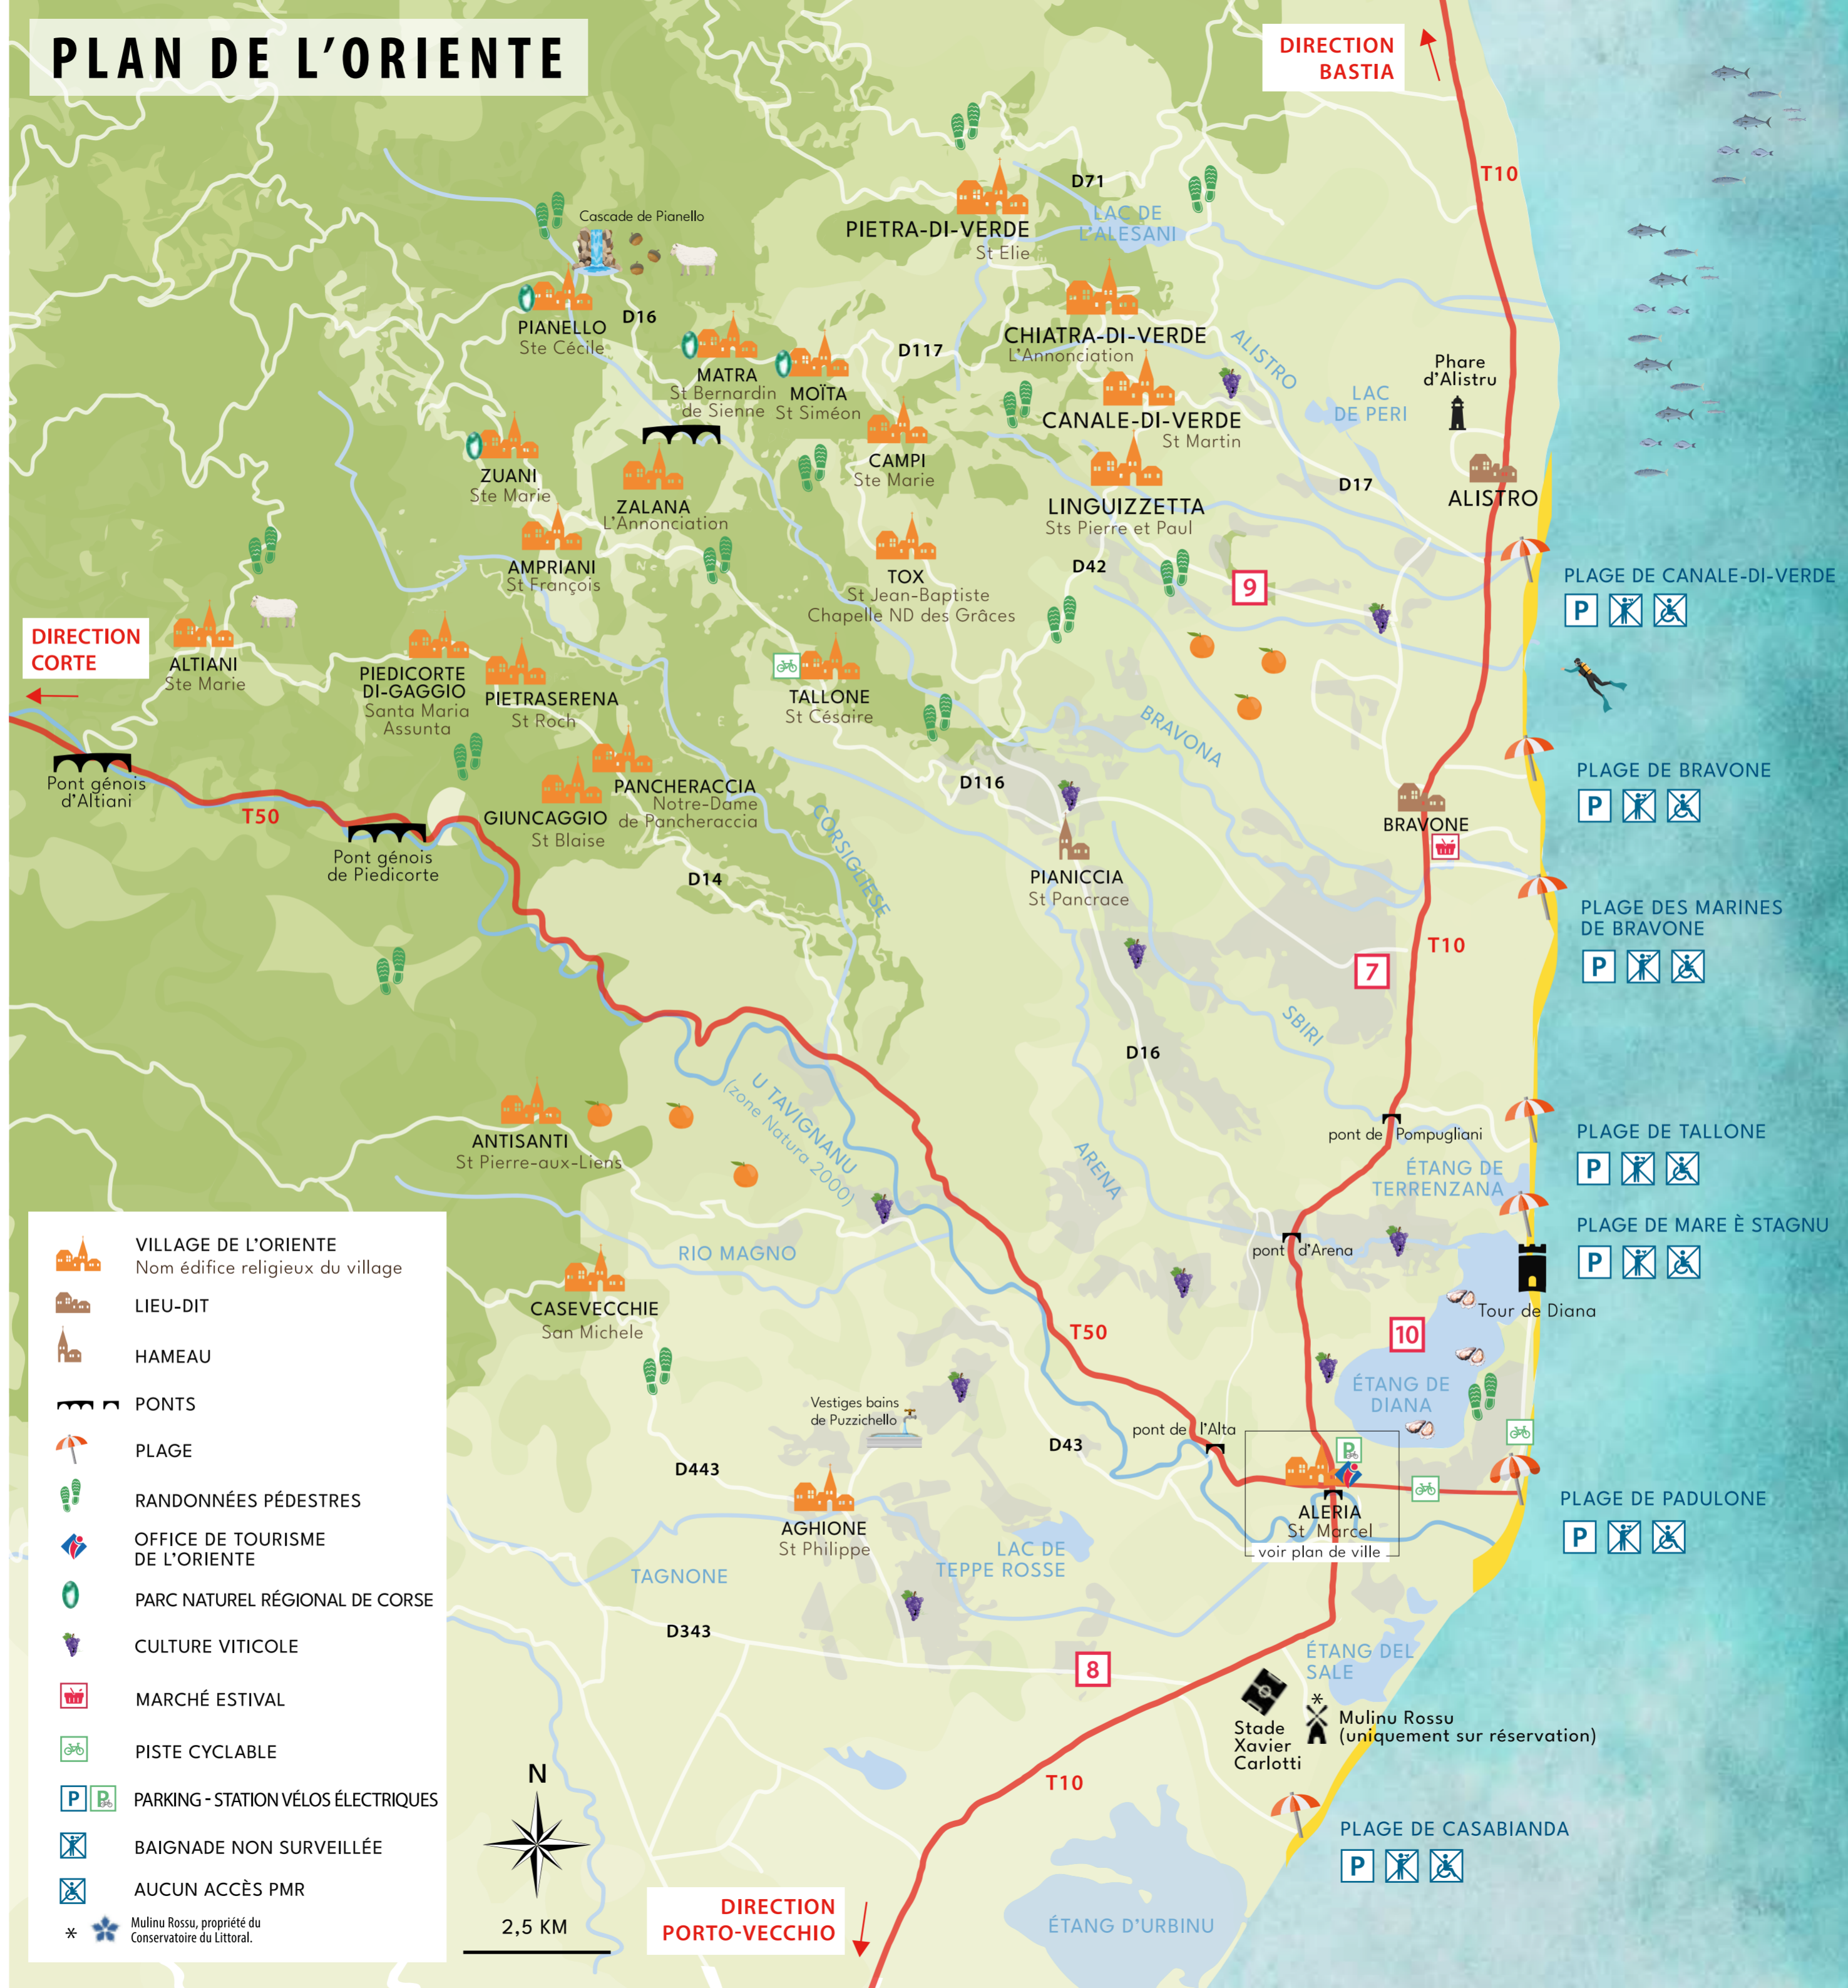

PLAN DE L'ORIENTE

- VILLAGE DE L'ORIENTE
Nom édifice religieux du village
- LIEU-DIT
- HAMEAU
- PONTS
- PLAGE
- RANDONNÉES PÉDESTRES
- OFFICE DE TOURISME DE L'ORIENTE
- PARC NATUREL RÉGIONAL DE CORSE
- CULTURE VITICOLE
- MARCHÉ ESTIVAL
- PISTE CYCLABLE
- PARKING - STATION VÉLOS ÉLECTRIQUES
- BAIGNADE NON SURVEILLÉE
- AUCUN ACCÈS PMR
- * Mulinu Rossu, propriété du Conservatoire du Littoral.

WWW.ORIENTE-CORSICA.COM
 TEL: 04 95 57 01 51
 20270 ALERIA
 80, AVENUE SAINT-ALEXANDRE SAULI

PLAN TOURISTIQUE

POUR NE RIEN MANQUER LORS DE VOTRE SÉJOUR !
 Agenda à consulter, scannez ce QR code :

 Office Tourisme Corse Orientale - L'Oriente

06 50 90 31 38 www.clospoggiata.fr

© crédits photos : Aéro Drone Services, A. REDOUCHON

DISTANCES ET TEMPS DE ROUTE DEPUIS ALERIA :

AGHIONE - KM : 13,7 Temps : 15 min	CHIATRA - KM : 27,9 Temps : 30 min	PIEDICORTE-DI-GAGGIO - KM : 28,6 Temps : 37 min
ALTIANI - KM : 37,1 Temps : 38 min	GIUNCAGGIO - KM : 26,5 Temps : 35 min	PIETRA-DI-VERDE - KM : 32,3 Temps : 38 min
AMPRIANI - KM : 29,4 Temps : 37 min	LINGUIZZETTA - KM : 25,6 Temps : 30 min	PIETRASERENA - KM : 26,9 Temps : 34 min
ANTISANTI - KM : 22,5 Temps : 30 min	MATRA - KM : 32,6 Temps : 45 min	TALLONE - KM : 22,1 Temps : 26 min
BRAVONE (LIEU-DIT) - KM : 12 Temps : 12 min	MOÏTA - KM : 30,7 Temps : 42 min	TOX - KM : 22,9 Temps : 28 min
CAMPI - KM : 27,4 Temps : 36 min	PANCHERACCIA - KM : 23,1 Temps : 29 min	ZALANA - KM : 28 Temps : 35 min
CANALE-DI-VERDE - KM : 28 Temps : 32 min	PIANELLU - KM : 38,1 Temps : 50 min	ZUANI - KM : 31,8 Temps : 40 min
CASEVECCHIE - KM : 22,5 Temps : 28 min		